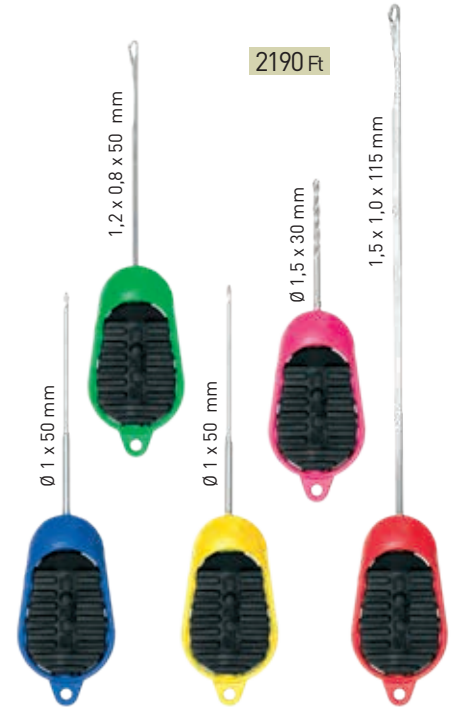

CZ 2798
ENTRANT CARP NEEDLE SET

Entrant Carp fűzőtű szett
Praktikus, négyféle fűzőtűből és bojlifúróból álló szett, mely mind a bojlis, feeder és klasszikus fenekező horgászat során is hasznos kiegészítő.

990 Ft

MARSHAL

ORIGO NEEDLE SET 4+1 • CZ 2873

Origo fűzőtű szett
Öt darabos, rozsdamentes acélból készült hegygel és barázdált, jó fogást biztosító markolattal ellátott csalizó készlet, melyben egy darab fúró és négy darab tű kapott helyet. A tűk között két-két darab biztonsági, illetve szakállal ellátott változat található. A fúró segítségével a legkeményebb golyók és pelleték is alkalmassá tehetők a csalizáshoz. Bojlis, feeder és klasszikus fenekező horgászok elmaradhatatlan tartozéka.

CZ 5287 • TEMPO NEEDLE & SCISSORS SET • Tempo fűzőtű és olló szett

Praktikus, háromféle fűzőtűből, bojlifúróból, csomótesztelőből és egy ollóból álló szett. A fűzőtűk között biztonsági hegygel ellátott és anélküli is helyet kapott, melyekkel lágy és keményebb pelleték, PVA csomagok és bojlik is könnyedén felfűzhetők. Az olló fonott és monofil zsinór vágásához is használható. Mind a bojlis, feeder és klasszikus fenekező horgászat során is hasznos kiegészítő, így érdemes mindig a táskában tartani.

1490 Ft

2190 Ft

CZ 1173
STINGER NEEDLE

Bojli fűzőtű nagy méretű
Ø2,80 mm x 11 cm

590 Ft

1290 Ft

CZ 3996 • BAIT BANDER • Csaligyűrűző

Sokan használnak szilikon csaligyűrűt, ez a készülék megkönnyíti a felhelyezését. A karmok kitágítják a gyűrűt, majd az könnyen ráhelyezhető a csalira. Kis méretű csaliknál, vagy hidegben megkönnyíti a csalizást.

CZ 1197
MINI LATCH NEEDLE

Bojli fűzőtű kis méretű
Ø1,55 mm x 6 cm

590 Ft

CZ 1180
LATCH NEEDLE

Bojli fűzőtű közepes
Ø1,00 mm x 6 cm

590 Ft

CZ 1203
BOILIE NEEDLE

Bojli fűzőtű közepes
Ø2,35 mm x 6 cm

790 Ft

CZ 1210
BOILIE DRILL