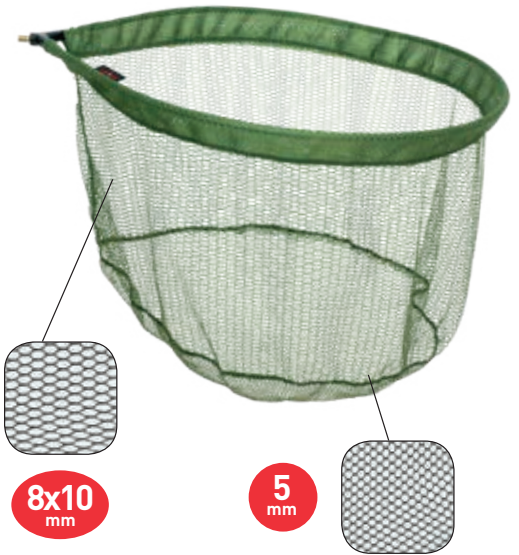

CZ 2968 65x55 cm 2390 Ft

5 mm

8x10 mm

5 mm

**CZ 2743 FAST FLOW CARP NET**

3490 Ft

Merítőfej gyorsan süllyedő hálóval

Klasszikus fazonú, 62 x 57 centiméteres, ovális merítőháló, melyet a hagyományos nyelekkel kompatibilis réz menettel és különleges keresztprofilú, strapabíró, fém kerettel látott el a gyártó. A gyártás során ellenálló, gyorsan süllyedő hálót használt a gyártó, melynek mélysége 42 centiméter, felső része erősített. A nehezített anyagnak köszönhetően vízbe merítéskor pillanatok alatt elmerül, így szákoláskor nem kell szenvedni a felszínen lebegő hálóval, mely riasztja a halat és megnehezíti annak megmerítését. Optimális feederezéshez, de match és klasszikus fenekező horgászathoz is.