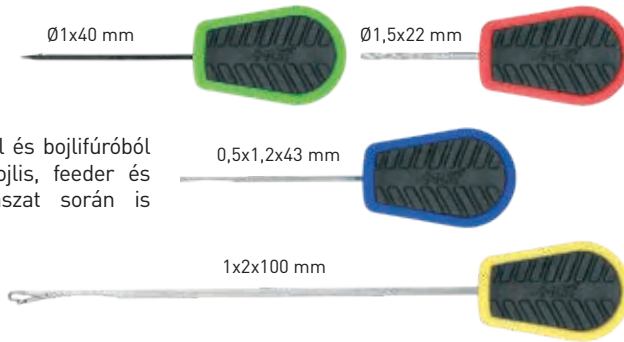

CZ 2798
ENTRANT CARP NEEDLE SET

Entrant Carp fűzőtű szett
Praktikus, négyféle fűzőtűből és bojlifúróból álló szett, mely mind a bojlis, feeder és klasszikus fenekező horgászat során is hasznos kiegészítő.

990 Ft