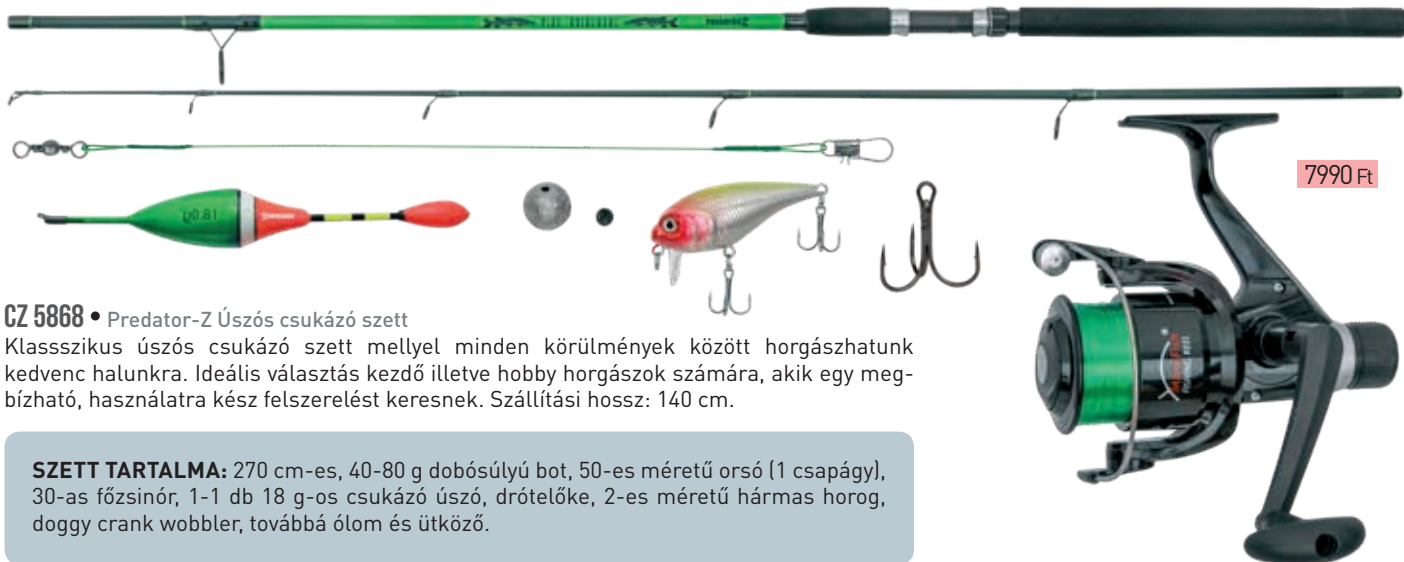

7990 Ft

CZ 5868 • Predator-Z Úszós csukázó szett

Klasszikus úszós csukázó szett mellyel minden körülmények között horgászhatunk kedvenc halunkra. Ideális választás kezdő illetve hobby horgászok számára, akik egy megbízható, használatra kész felszerelést keresnek. Szállítási hossz: 140 cm.

SZETT TARTALMA: 270 cm-es, 40-80 g dobósúlyú bot, 50-es méretű orsó (1 csapágy), 30-as főzsinór, 1-1 db 18 g-os csukázó úszó, drótelőke, 2-es méretű hármashorog, doggy crank wobbler, továbbá ólom és ütköző.