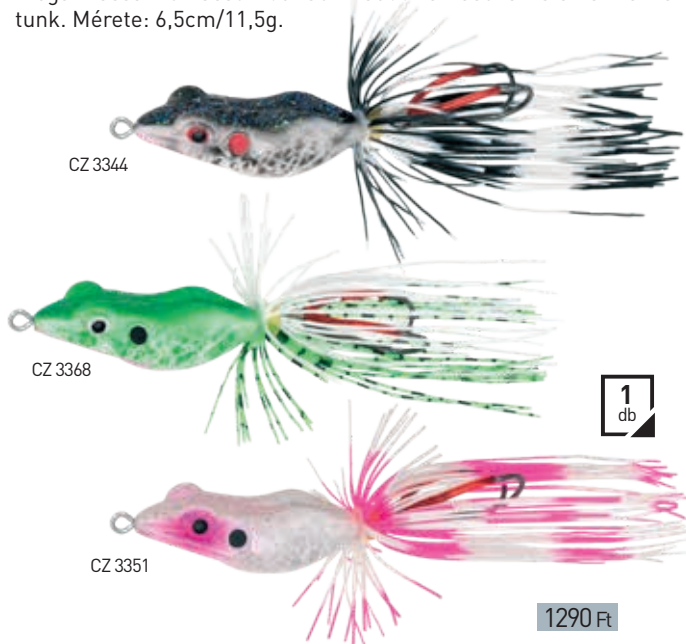

DANCING FROG • Dancing béka műcsali

PREDATOR-Z

Elsősorban a csuka és a feketesügér horgászatára ajánlott. Ezt a csalit partszéiben, nádasok és növényzettel benőtt pályákon használhatjuk eredményesen. Lassú, folyamatos és időszakos megállítással vontassuk be. Sőt kisebb rántásokat is alkalmazhatunk. Mérete: 6,5cm/11,5g.