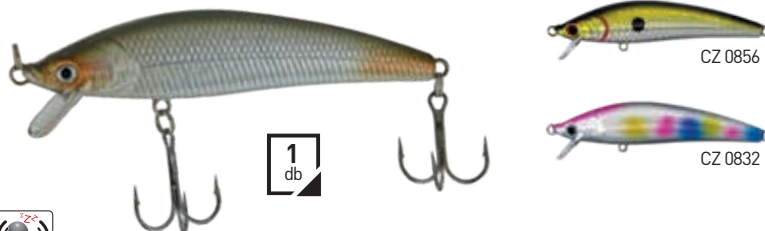

ASP SHAD • Asp Shad wobbler

A Shad jellegű wobblerek bizonyítottak a legtöbbet az évek során. Nincs másképp ezen wobbler esetében sem, hiszen felúszó, max 1,5 m mélyen úszó wobbler tökéletes célpontja az összes rablóhalnak. Mérete és intenzív veretése jó szelektáló képességű, tökéletes választás, ha nagy halat szeretnék megfogni. Célhal: csuka, süllő, balin, harcsa. Mérete: 10 cm / 11 g.

PREDATOR-Z

690 Ft

1 db