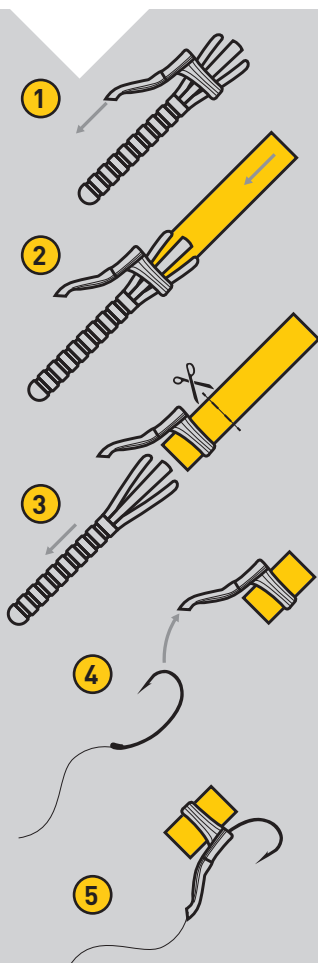

**CZ 3696
ZIG RIG FOAM, COLOUR MIX**

**CZ 3702
ZIG RIG FOAM ALIGNER, COLOUR MIX**

Zig rig szivacs adapter

FOAM APPLICATOR • CZ 3719

Zig rig szerszám

**CZ 4434
OVAL RIG RINGS**

Ovális előkegyűrű
Bojlis előkék készítéséhez használható, matt fekete színű előkegyűrű, mérete: 4,5 mm.

MAGGOT CLIPS

Csontigyűrű

CZ 1984 6 mm **20 db**
CZ 1991 10 mm

BAIT SPIKE WITH SILICONE RING

Szilikongyűrűs Csalitüske
Azok számára akiknek gondot okoz a csalitüske megkötése, azoknak ajánljuk a szilikonfüllel kombinált csalitüskét.

690 Ft **10 db**

kód	méret
CZ 9149	S / 7mm
CZ 9156	M / 10mm
CZ 9163	L / 15mm

BAIT SPIKE • Csalitüske

Fém csalitüske, hajszálélkés horgászmodszerekhez. Pellet-hez, kisebb bojlukhoz, szemes- és élőcsalikhoz egyaránt használható.

495 Ft **10 db**

kód	méret
CZ 3581	S / 7mm
CZ 3574	M / 10mm
CZ 3567	L / 15mm

**CZ 1748
ROUND RIG RINGS**

Előkegyűrű
Matt fekete színben.

**CZ 8526
ELEMENTS POP UP PEGS**

Pop up csavar
Fekete színben, mérete: 12 mm.

**CZ 4496
ELEMENTS POP UP PEGS WITH OVAL RING**

Pop up csavar ovális karikával
• Fekete színben,
• mérete: 12 mm.

**CZ 0626
MICRO RING BAIT SCREW**

Micro pop-up csavar
Karikával ellátott műanyag pop-up csavar. Ezzel a szerelési móddal a legkevésbé sem gátoljuk a csali természetes mozgását, így az kevésbé kelti fel a halak figyelmét. Mérete: 10 mm.

POP UP PEG

Pop Up csavar (műanyag)
Mérete: 10 mm.

PVA LINK CLIP • CZ 8302

PVA zárókapocs
Tökéletesen rögzíthetjük vele a PVA zacskót vagy hálót a szerelékhez. Mérete: 16 mm.

BOILIE STOPPER

Bojlis stopper

kód	méret
CZ 8771	kicsi / 14 mm
CZ 8788	nagy / 24 mm
CZ 8795	dupla / 36 mm

BAIT BAND

Pelletkarika

kód	méret
CZ 8801	kicsi
CZ 8818	közepes
CZ 8825	nagy