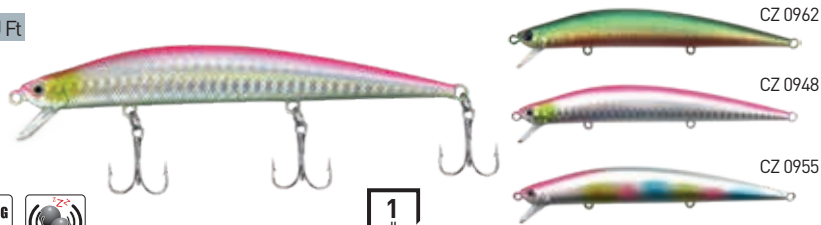

ARROW MINNOW

Arrow Minnow wobbler

Klasszikus minnow csali. Felszíni kuszraj közelében tökéletes szelektáló csali balinra. Figyeljük meg a csobogásokat és a kishal rajokat. Mellé dobva, lassú behúzással, időnként belebele rántva vezetjük. Remek csaliválasztás tavi és folyóvízi balinpergetésre. Mérete: 12,5 cm / 10 g.

PREDATOR-Z

790 Ft

1 db