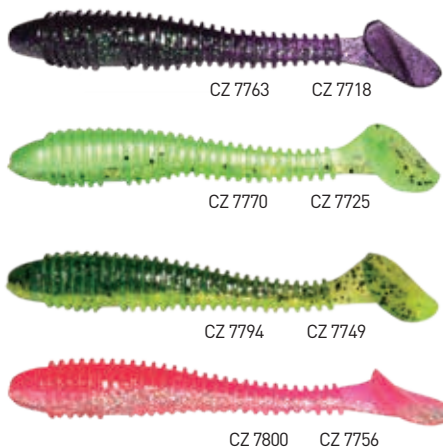

CZ 7763 CZ 7718

CZ 7770 CZ 7725

CZ 7794 CZ 7749

CZ 7800 CZ 7756

7 centimeter	9.5 centimeter
CZ 7718	CZ 7763
CZ 7725	CZ 7770
CZ 7732	CZ 7787
CZ 7749	CZ 7794
CZ 7756	CZ 7800

595 Ft

895 Ft

RIBBED KILLER

PREDATOR-Z

Ribbed Killer gumihal

Bordázott testű gumihal család. Extra lágy anyagának köszönhetően mind álló-, mind folyóvízen sikeresen használható. A gumihal teste gyárilag kapott egy offset horgot rejtő bemetszést, így akár erősen akadós, hínaras vagy köves pályán is eredményesen használhatjuk rejtett horoggal. A bordáknak köszönhetően extra vibrációt kelt illetve az Oplus csalikra jellemző hal aromát is hosszabb ideig megtartja. Célhal: csuka, süllő, kősüllő, harcsa.

CZ 7787 CZ 7732

7 cm

9.5 cm

5 db