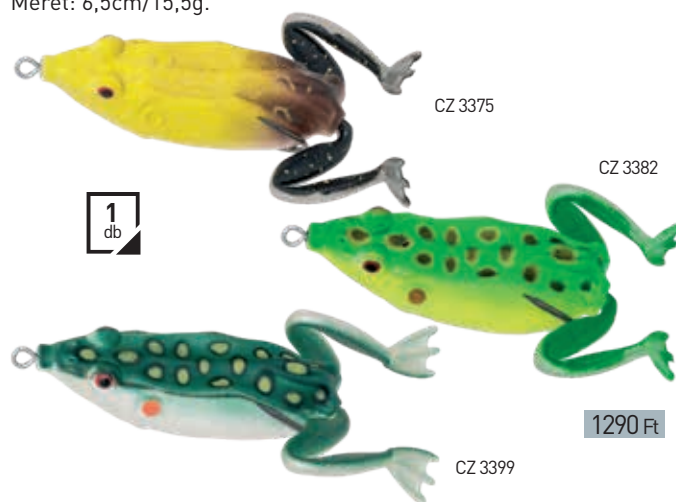

JUMPING FROG • Jumping béka műcsali

PREDATOR-Z

Csuka, feketesügér és kisebb harcsák horgászatára ajánlott. Már lassú bevontásnál is kellően kívánatosá tudjuk tenni, a hátsó lábainak kialakítása miatt. Ezek a lábak úszás közben is kisebb hullámokat fognak kelteni, pontosan olyanokat mint a béka úszás közben. Hínaras, békanyállal és töklevéllal borított pályákra is! Méret: 6,5cm/15,5g.