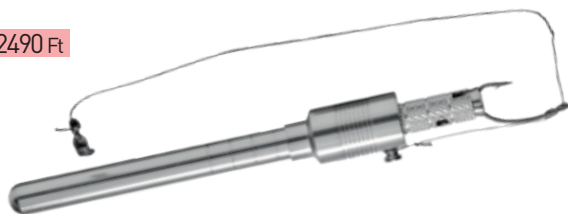

CZ 3200 • HAIR RIGGA

Hajszálelőke készítő
Különleges kiegészítő, segítségével minden hajszálelőkének a megfelelő méretű lesz. Segít a csomómentes horogkötés elkészítésében. Hossza: 10,3 cm.

2490 Ft