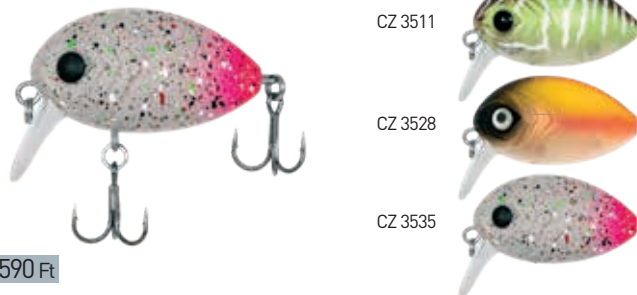

1590 Ft

UL CRANK • UL Crank wobbler

PREDATOR-Z

Crank típusú felúszó wobbler. Öreg jász keszeg pergetésére kimondottan bevált forma, de a balinok domolykók sem vetik meg. Mérete: 4,0 cm / 4,2 g.

DEEP CRANK • Deep Crank wobbler

PREDATOR-Z

Mélyen járó felúszó wobbler. Kimondottan eredményes akkor, ha a halak nem a felső vízrétegekben tartózkodnak. Domolykó, jász keszeg, csapó sügér, pisztráng pergetésére javasoljuk. Mérete: 2,8 cm / 2,2 g.