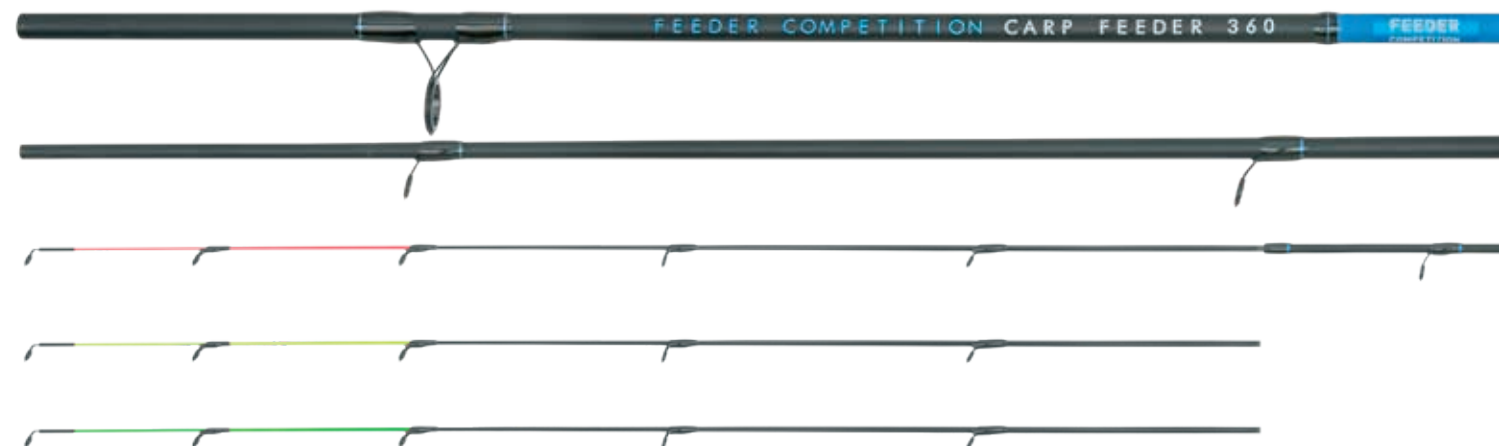

ARCANE FLOAT • Arcane Float úszós bot

Az Arcane Float horgászbot kiválóan alkalmas parti, csónakos úszós horgászathoz vagy mártogatáshoz. Nagy segítségünkre lehet a megnagyobbított SIC gyűrűsor a májusi nyárfavirágzásnál. A bot feszsége, gyorsasága tökéletesen alkalmas kisebb és közepes méretű halak szájba tereléséhez. Parafa- EVA nyél a kényelmes, biztos fogás érdekében.

kód	hossz	dobósúly	sz.hossz	súly	tag	gyűrű	
CZ 6285	360 cm	7-30 g	125 cm	190 g	3	SIC	11490 Ft
CZ 6292	390 cm	15-40 g	135 cm	235 g	3	SIC	11990 Ft