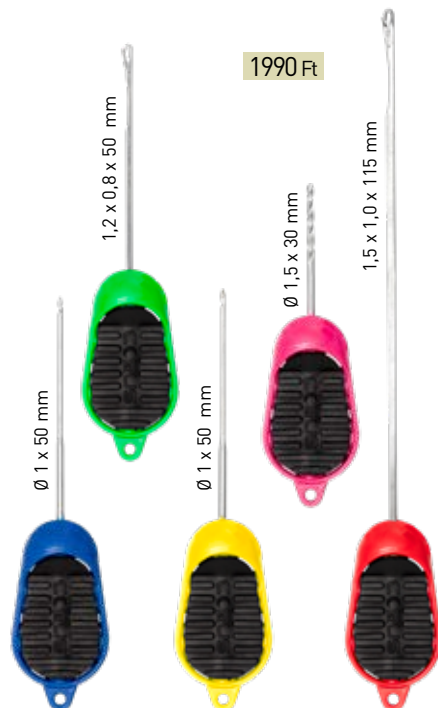

CZ 2798
ENTRANT CARP NEEDLE SET

990 Ft

Entrant Carp fűzőtű szett

Praktikus, négyféle fűzőtűből és bojlifúróból álló szett, mely mind a bojlis, feeder és klasszikus fenekező horgászat során is hasznos kiegészítő.

MARSHAL

ORIGO NEEDLE SET 4+1 • CZ 2873

Origo fűzőtű szett

Öt darabos, rozsdamentes acélból készült hegygel és barázdált, jó fogást biztosító markolattal ellátott csalizó készlet, melyben egy darab fúró és négy darab tű kapott helyet. A tűk között két-két darab biztonsági, illetve szakállal ellátott változat található. A fúró segítségével a legkeményebb golyók és pelletek is alkalmassá tehetők a csalizáshoz. Bojlis, feeder és klasszikus fenekező horgászok elmaradhatatlan tartozéka.

CZ 6446
WORM SCISSORS

1490 Ft

Gilisztavágó olló

A négy pengés olló segítségével pillanatok alatt összedarabolhatjuk a gilisztát és a puhább magokat. Hossza: 12 cm.

CZ 1135 • BAITING NEEDLE & SCISSORS SET • Csalifűző készlet

Ez a praktikus készlet a csalizás minden alapfelszerelését tartalmazza, amire szükségünk lehet egy általános hajszálelőkés horgászat során. A készletben találunk egy nagyon éles ollót, 3 féle fűzőtűt a különböző csalitípusokhoz, egy bojli és pelletfúrot, valamint egy horogtesztelő és csomóhúzó eszközt.

1490 Ft

1990 Ft

CZ 1173
STINGER NEEDLE

Bojli fűzőtű nagy méretű
Ø2,80 mm x 11 cm

1190 Ft

CZ 3996 • BAIT BANDER • Csaligyűrűző

Sokan használnak szilikon csaligyűrűt, ez a készülék megkönnyíti a felhelyezését. A karmok kitágítják a gyűrűt, majd az könnyen ráhelyezhető a csalira. Kis méretű csaliknál, vagy hidegben megkönnyíti a csalizást.

CZ 1197
MINI LATCH NEEDLE

Bojli fűzőtű kis méretű
Ø1,55 mm x 6 cm

590 Ft

CZ 1180
LATCH NEEDLE

Bojli fűzőtű közepes
Ø2,35 mm x 6 cm

590 Ft

CZ 1203
BOILIE NEEDLE

Bojli fűzőtű közepes
Ø2,35 mm x 6 cm

750 Ft