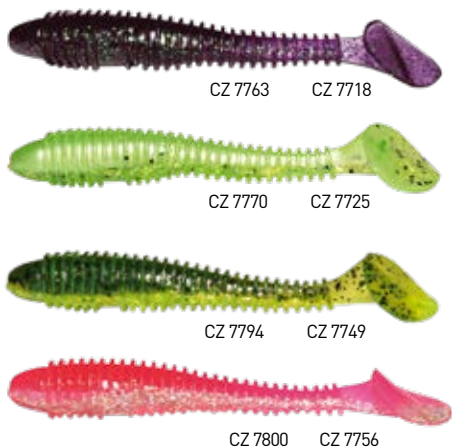

CZ 7763 CZ 7718

CZ 7770 CZ 7725

CZ 7794 CZ 7749

CZ 7800 CZ 7756

7 centimeter	9.5 centimeter
CZ 7718	CZ 7763
CZ 7725	CZ 7770
CZ 7732	CZ 7787
CZ 7749	CZ 7794
CZ 7756	CZ 7800
595 Ft	895 Ft

RIBBED KILLER

PREDATOR-Z

Ribbed Killer gumihal

Bordázott testű gumihal család. Extra lágy anyagának köszönhetően mind álló-, mind folyóvízen sikeresen használható. A gumihal teste gyárilag kapott egy offset horgot rejtő bemetszést, így akár erősen akadós, hínaras vagy köves pályán is eredményesen használhatjuk rejtett horoggal. A bordáknak köszönhetően extra vibrációt kelt illetve az Oplus csalikra jellemző hal aromát is hosszabb ideig megtartja. Célhal: csuka, süllő, kősüllő, harcsa.

7 cm

9.5 cm

5 db

SHAD KILLER • Shad Killer

PREDATOR-Z

Klasszikus kűsz utánzat többféle méretben. Extra lágy anyagú de mégis tartós, a ragadozó fogaknak jól ellenálló gumihal, mely mint minden Oplus csali, ez is egy anyagában ízesített hal aromát kapott. Elsősorban jiggel vagy cheburashkával javasoljuk használni fenéken, de számítsunk kapásra süllyedés közben is! Célhal süllő, kősüllő, csuka, pisztráng.

5 db

10 cm

12 cm

10 centimeter	12 centimeter
CZ 7930	CZ 7978
CZ 7947	CZ 7985
CZ 7954	CZ 7992
CZ 7961	CZ 8005
990 Ft	1190 Ft

LONGTAIL KILLER • Longtail Killer

PREDATOR-Z

Extra elvékonyodó farok és plusz vibrációt keltő hátúszó jellemzi ezt a 10 cm-es gumihalat. A vékony testnek köszönhetően nagyon lassú bevontatás mellett is szépen csóvál a viszonylag kis farok korong ellenére. Ez ideálissá teszi erős folyókon történő horgászatra is, a csali nem fog túlveretni. Kialakítása lehetővé teszi mind a jiges, mind a rejtett horgos felhasználást is. OPlus csalikra jellemző hal ízesítést kapott. Célhal: elsősorban süllő, kősüllő de számíthatunk csuka kapásra is. Mérete: 10 cm.

5 db

1345 Ft

10 cm