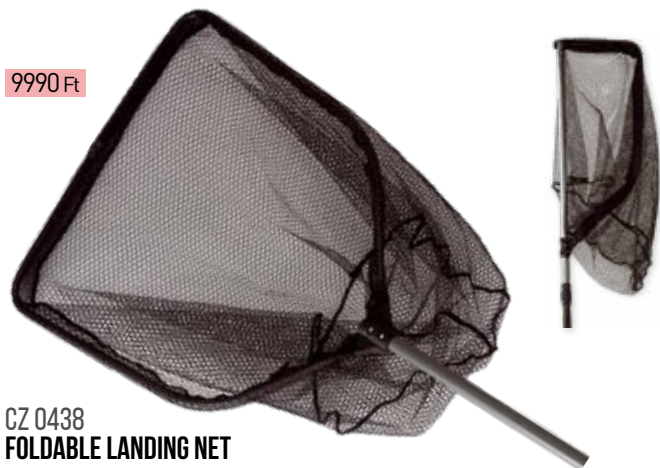

- Mérete: 107x107x100x180 cm.

**CARP LANDING NET**

Klasszikus bojlis merítő

- Fejméret: 107x107x90 cm,
- 6 mm-es zöld hálóval,
- kompozit nyél,
- szivacsos markolat.

**kód méret**

<b>CZ 1604</b>	188 cm (1 tag)	<b>9790 Ft</b>
<b>CZ 1611</b>	110 cm (2 tag, tele.)	<b>9390 Ft</b>