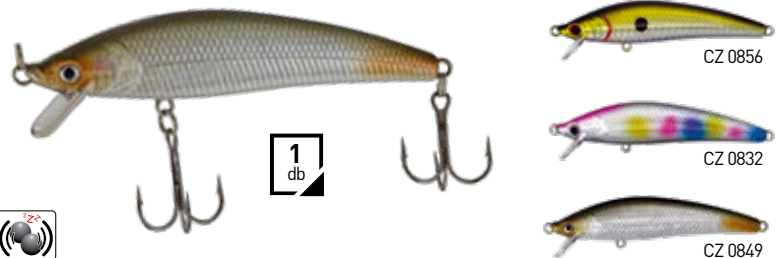

ASP SHAD • Asp Shad wobbler

PREDATOR-Z

A Shad jellegű wobblerek bizonyítottak a legtöbbet az évek során. Nincs másképp ezen wobbler esetében sem, hiszen felúszó, max 1,5 m mélyen úszó wobbler tökéletes célpontja az összes rablóhalnak. Mérete és intenzív veretése jó szelektáló képességű, tökéletes választás, ha nagy halat szeretnénk megfogni. Célhal: csuka, süllő, balin, harcsa. Mérete: 10 cm / 11 g.

690 Ft

1 db

HEADBANGER

PREDATOR-Z

Headbanger wobbler

Felszíni crank wobbler. Kis mérete miatt mindenféle ragadozóra számíthatunk, de elsősorban csukára és feketesügérre javasoljuk, folyóvízen a süllő is fel fogja venni. Folyamatosan vontassuk, időnként belepöccintve.

A wobbler mérete: 5,5 cm / 7,4 g.

690 Ft

1 db