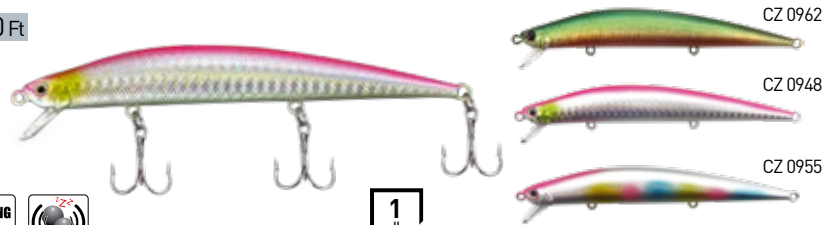

ARROW MINNOW

PREDATOR-Z

Arrow Minnow wobbler

Klasszikus minnow csali. Felszíni kuszraj közelében tökéletes szelektáló csali balinra. Figyeljük meg a csobogásokat és a kishal rajokat. Mellé dobva, lassú behúzással, időnként belebele rántva vezetjük. Remek csaliválasztás tavi és folyóvízi balinpergetésre.

Mérete: 12,5 cm / 10 g.

790 Ft

1 db