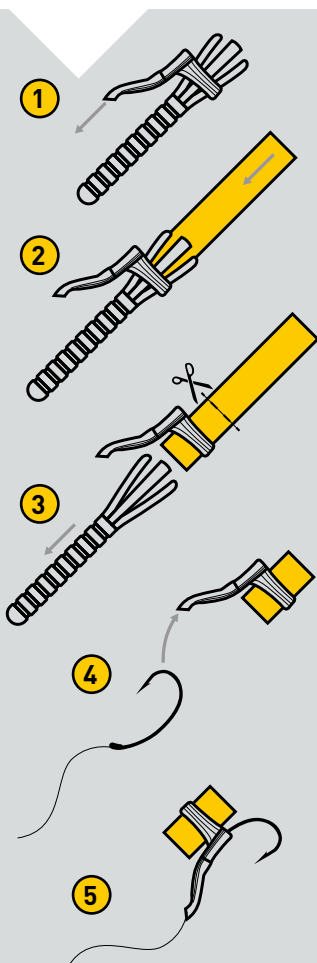

FOAM APPLICATOR • CZ 3719