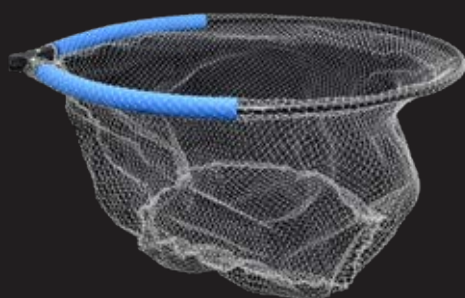

6 mm

3490 Ft

**CZ 1413
FCR1 NET HEAD**

FEEDER COMPETITION

R1 gumis merítőfej

- Fejméret: 50x40, mélység: 30 cm.
- 6 mm-es elasztikus hálóval,
- műanyag blokk,
- szabvány menet.

6 mm

3990 Ft

**CZ 1420
FCR2 NET HEAD**

FEEDER COMPETITION

R2 Gumis merítőfej

- Fejméret: 75x65 cm, mélység: 52 cm.
- 6 mm-es elasztikus hálóval,
- műanyag blokk,
- szabvány menet.

15 mm

2880 Ft

FEEDER COMPETITION

MF1 NET HEAD MONOFIL MESH • CZ 3956

MF1 Monofil merítőfej

- Fejméret: 46x57 cm, mélység: 30 cm.
- 15 mm monofil háló,
- műanyag blokk,
- szabvány menet.

8 mm

3190 Ft

FEEDER COMPETITION

MF2 NET HEAD MONOFIL MESH • CZ 3963

MF2 Monofil merítőfej

- Fejméret: 46x57 cm, mélység: 30 cm.
- 8 mm monofil háló,
- műanyag blokk,
- szabvány menet.

FEEDER COMPETITION

FLOAT NET HEAD • CZ 5936

4650 Ft

EVA verseny merítőfej

FC szivacsos verseny merítőfej

- fejméret: 50x40 cm, mélység: 33 cm.
- 8 mm monofil háló,
- műanyag blokk,
- szabvány menet.

8 mm

**CZ 6889
D-4M KEEPNET**

FEEDER COMPETITION

„D-4M” Versenyháltartó

- Anyaga: halkímélő micro mesh.
- 10 alumínium keret (7 db: 60x45 cm, 3 db 50x40 cm),
- hossz: 400 cm,
- szín: sötétkék.

13990 Ft