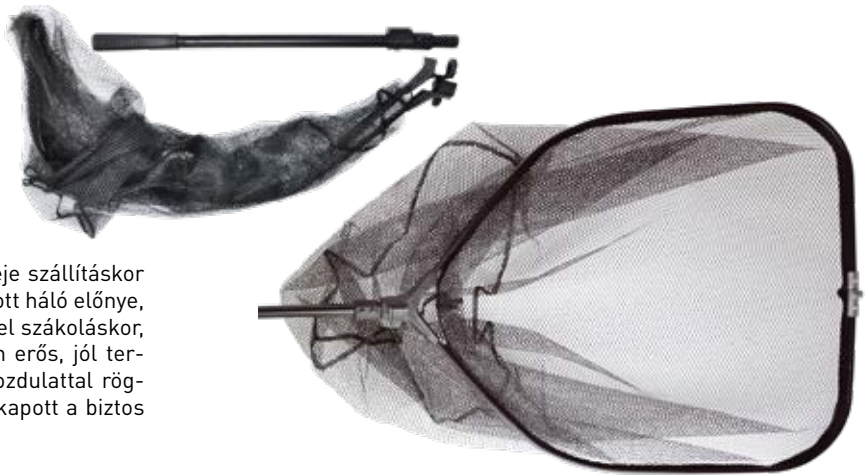

6590 Ft

PREDATOR-Z

OP-FOLDABLE LANDING NET • CZ 6605

OP-Összecsukható gumis merítőháló

Nagyméretű, merev keretes merítőszák, melynek feje szállításkor félbehajtható, így jóval kisebb helyet foglal. Gumírozott háló előnye, hogy műcsalink szabadon lévő horgai nem akadnak el szákoláskor, ezen kívül könnyen tisztán tartható. A keret kellően erős, jól terhelhető. Nyakrésze erősített műanyag, amit egy mozdulattal rögzíthetünk a nyélhez. A nyél vége gumis markolatot kapott a biztos fogás és merítés érdekében.

A merítőháló mérete: 60x70x180 cm.