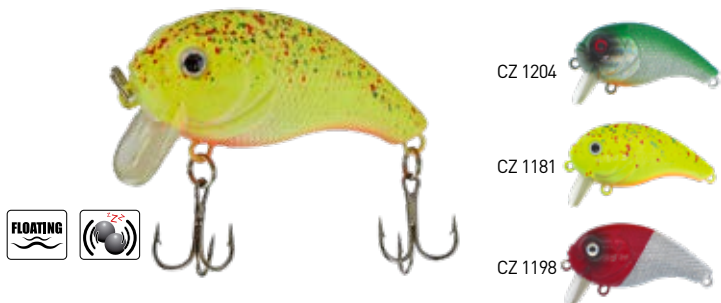

BOXER CRANK • Boxer Crank wobbler

PREDATOR-Z

Felszíni crank wobbler. Kis mérete miatt mindenféle ragadozóra számíthatunk, de elsősorban csukára és feketesügrére javasoljuk, folyóvízen a süllő is fel fogja venni. Folyamatosan vontassuk, időnként belepöccintve. A wobbler mérete: 5,5 cm / 8 g.

690 Ft