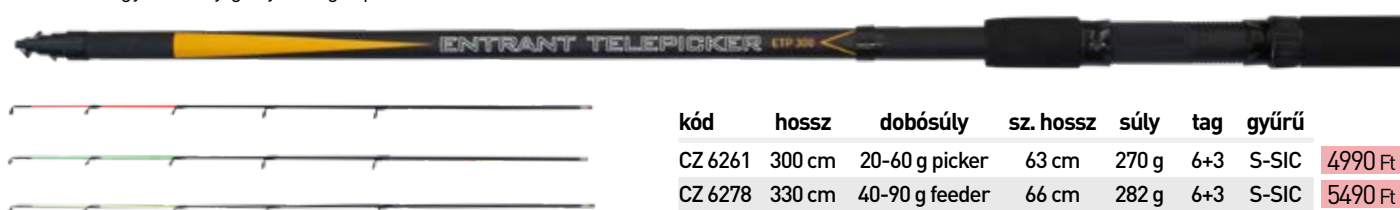

kód	hossz	dobósúly	sz. hossz	súly	tag	gyűrű	
CZ 6261	300 cm	20-60 g picker	63 cm	270 g	6+3	S-SIC	4990 Ft
CZ 6278	330 cm	40-90 g feeder	66 cm	282 g	6+3	S-SIC	5490 Ft