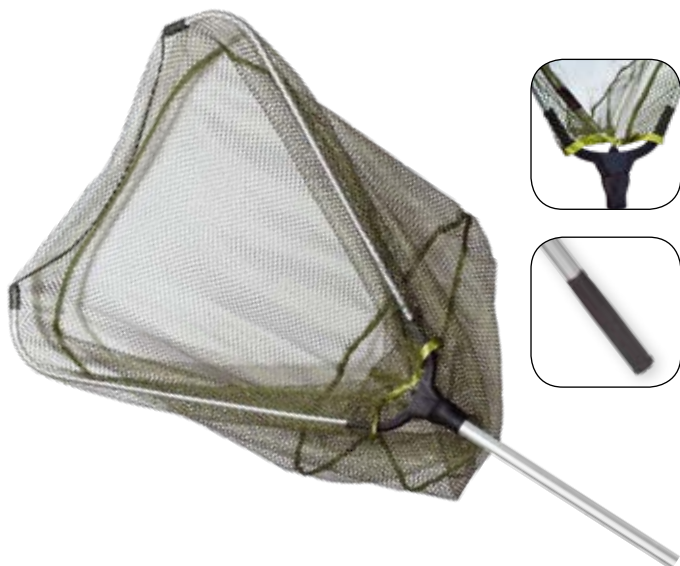

BETA-N 2 SECTION LANDING NET • BETA-N teleszkópos merítőszák

Teleszkópos nyelű merítőháló, könnyű, összecsukható carbon fejjel. Extra erős műanyag nyakrésszel, 8 mm-es zöld hálóval.

kód	méret	ár
CZ 0061	50x50x150 cm	2990 Ft
CZ 0054	50x50x180 cm	3390 Ft
CZ 0078	50x50x220 cm	3890 Ft