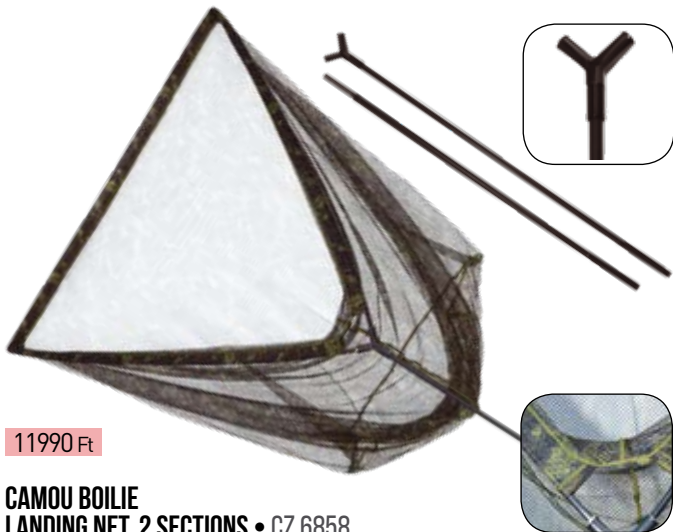

11990 Ft

CAMOU BOILIE LANDING NET, 2 SECTIONS • CZ 6858

Camou bojlis merítő

A kedvelt Camou mintázatú, nagyméretű fejének köszönhetően még a legnagyobb méretű ponty, amur merítése se okoz gondot. A háló finom, sűrű szövésű teljes mértékben halbarát. Kétrészes, toldós merítőnyél alapanyaga karbon kompozit, mely strapabíró és könnyű. Tartozéka egy praktikus, fekete vászontáska.

- Mérete: 107x107x100x180 cm.