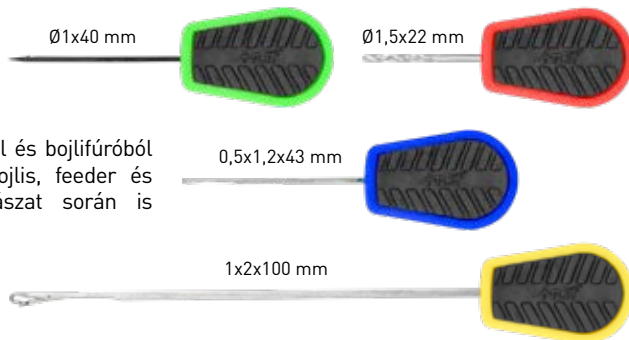

CZ 2798
ENTRANT CARP NEEDLE SET

990 Ft

Entrant Carp fűzőtű szett

Praktikus, négyféle fűzőtűből és bojlifúróból álló szett, mely mind a bojlis, feeder és klasszikus fenekező horgászat során is hasznos kiegészítő.

MARSHAL

ORIGO NEEDLE SET 4+1 • CZ 2873

Origo fűzőtű szett

Öt darabos, rozsdamentes acélból készült hegygel és barázdált, jó fogást biztosító markolattal ellátott csalizó készlet, melyben egy darab fúró és négy darab tű kapott helyet. A tűk között két-két darab biztonsági, illetve szakállal ellátott változat található. A fúró segítségével a legkeményebb golyók és pelletek is alkalmassá tehetők a csalizáshoz. Bojlis, feeder és klasszikus fenekező horgászok elmaradhatatlan tartozéka.

CZ 6446
WORM SCISSORS

1490 Ft

Gilisztavágó olló

A négy pengés olló segítségével pillanatok alatt összedarabolhatjuk a gilisztát és a puhább magokat. Hossza: 12 cm.