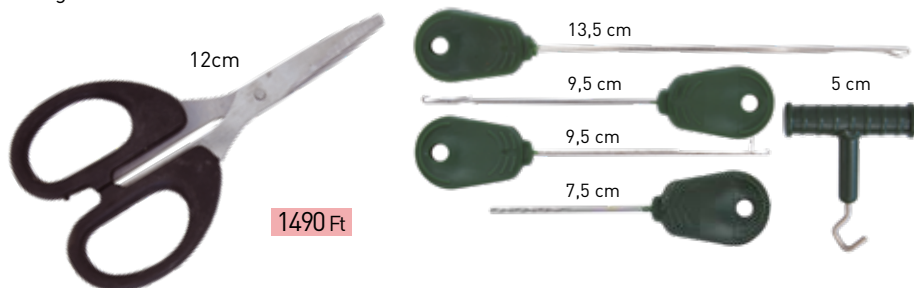

CZ 1135 • BAITING NEEDLE & SCISSORS SET • Csalifűző készlet

Ez a praktikus készlet a csalizás minden alapfelszerelését tartalmazza, amire szükségünk lehet egy általános hajszálelőkés horgászat során. A készletben találunk egy nagyon éles ollót, 3 féle fűzőtűt a különböző csalitípusokhoz, egy bojli és pelletfúrot, valamint egy horogtesztelő és csomóhúzó eszközt.

1490 Ft